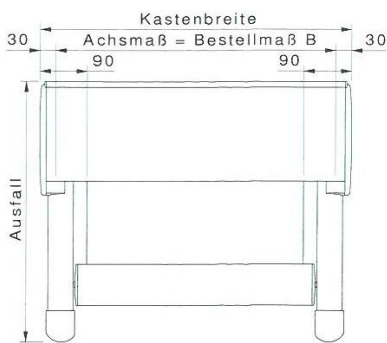

Wintergartenmarkise Terazza light

Seitenansicht

Vorderansicht einteilig

Vorderansicht zweiteilig

Draufsicht einteilig

Draufsicht zweiteilig

Führungsschiene

Mittelführungsschiene

Standard-Montagekonsole