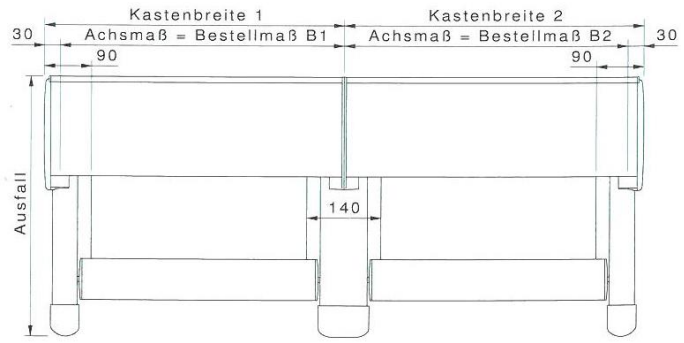

Wintergartenmarkise Terazza light

Seitenansicht

Vorderansicht einteilig

Vorderansicht zweiteilig

Draufsicht einteilig

Draufsicht zweiteilig

Führungsschiene

Mittelführungsschiene

Standard-Montagekonsole